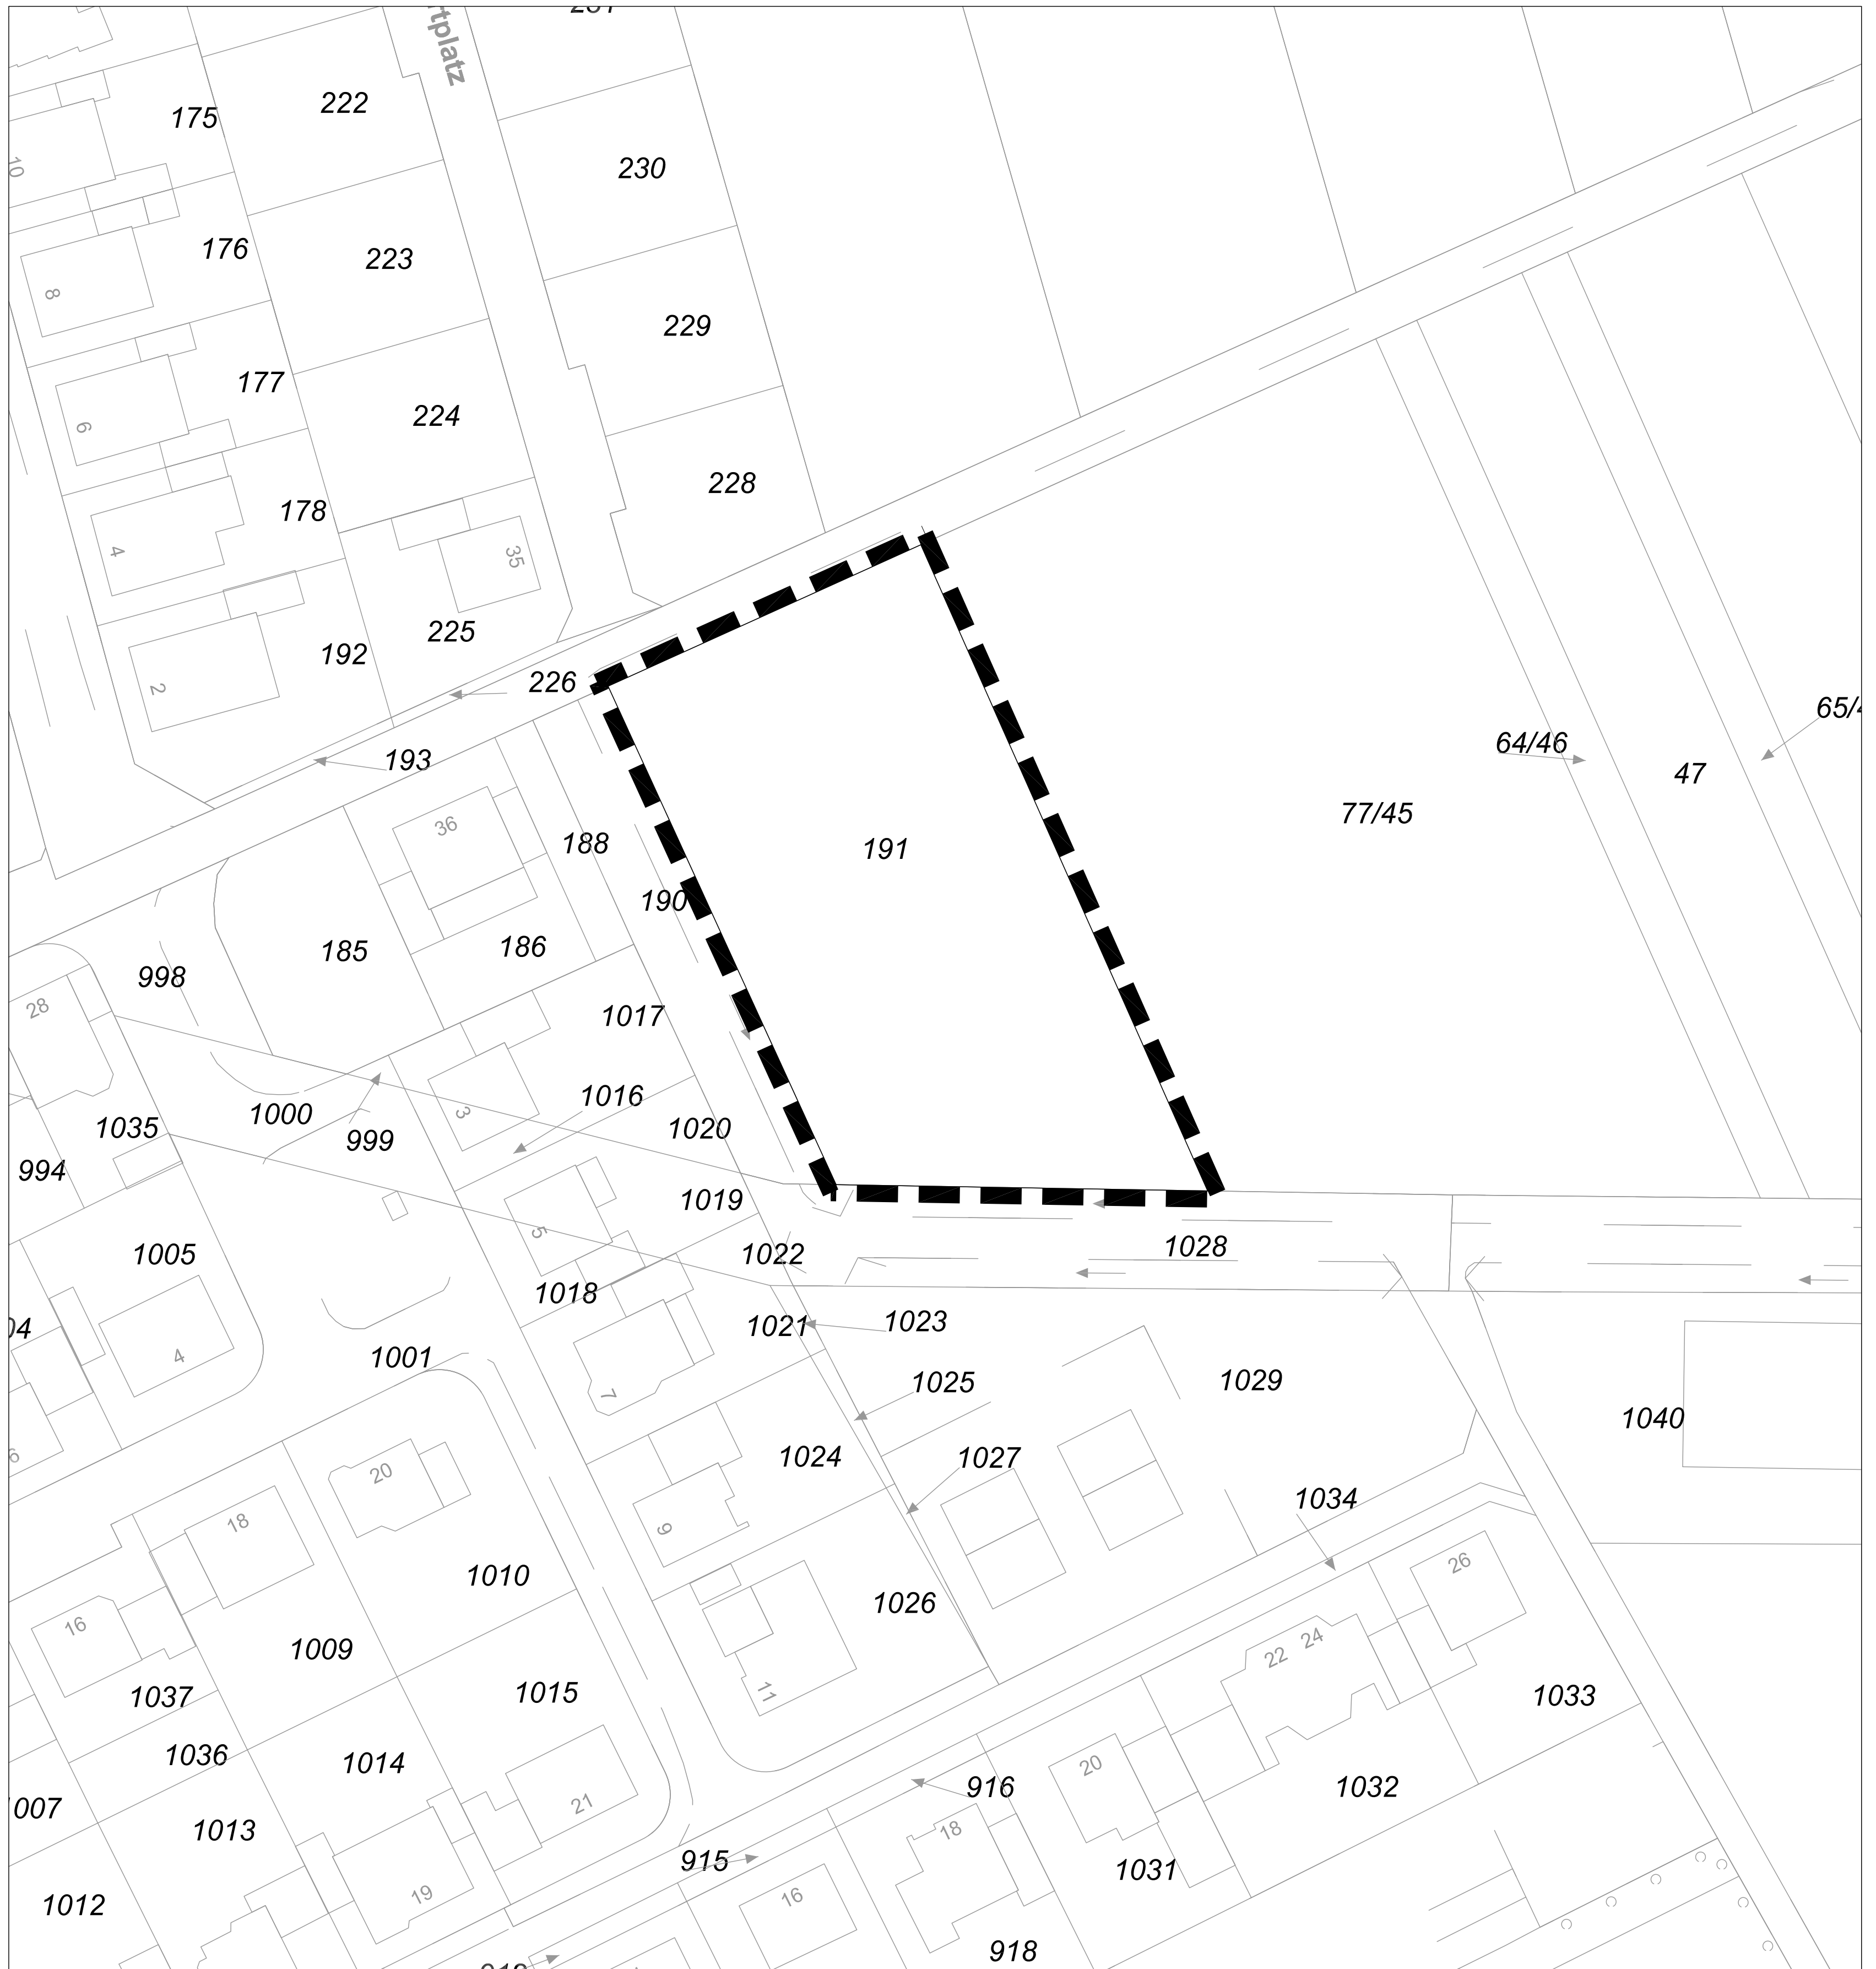

GEMEINDE NIEDERZIER

Bebauungsplan B29
"Auf dem Röttgen"

Lage des Plangebiets

Maßstab 1 : 500