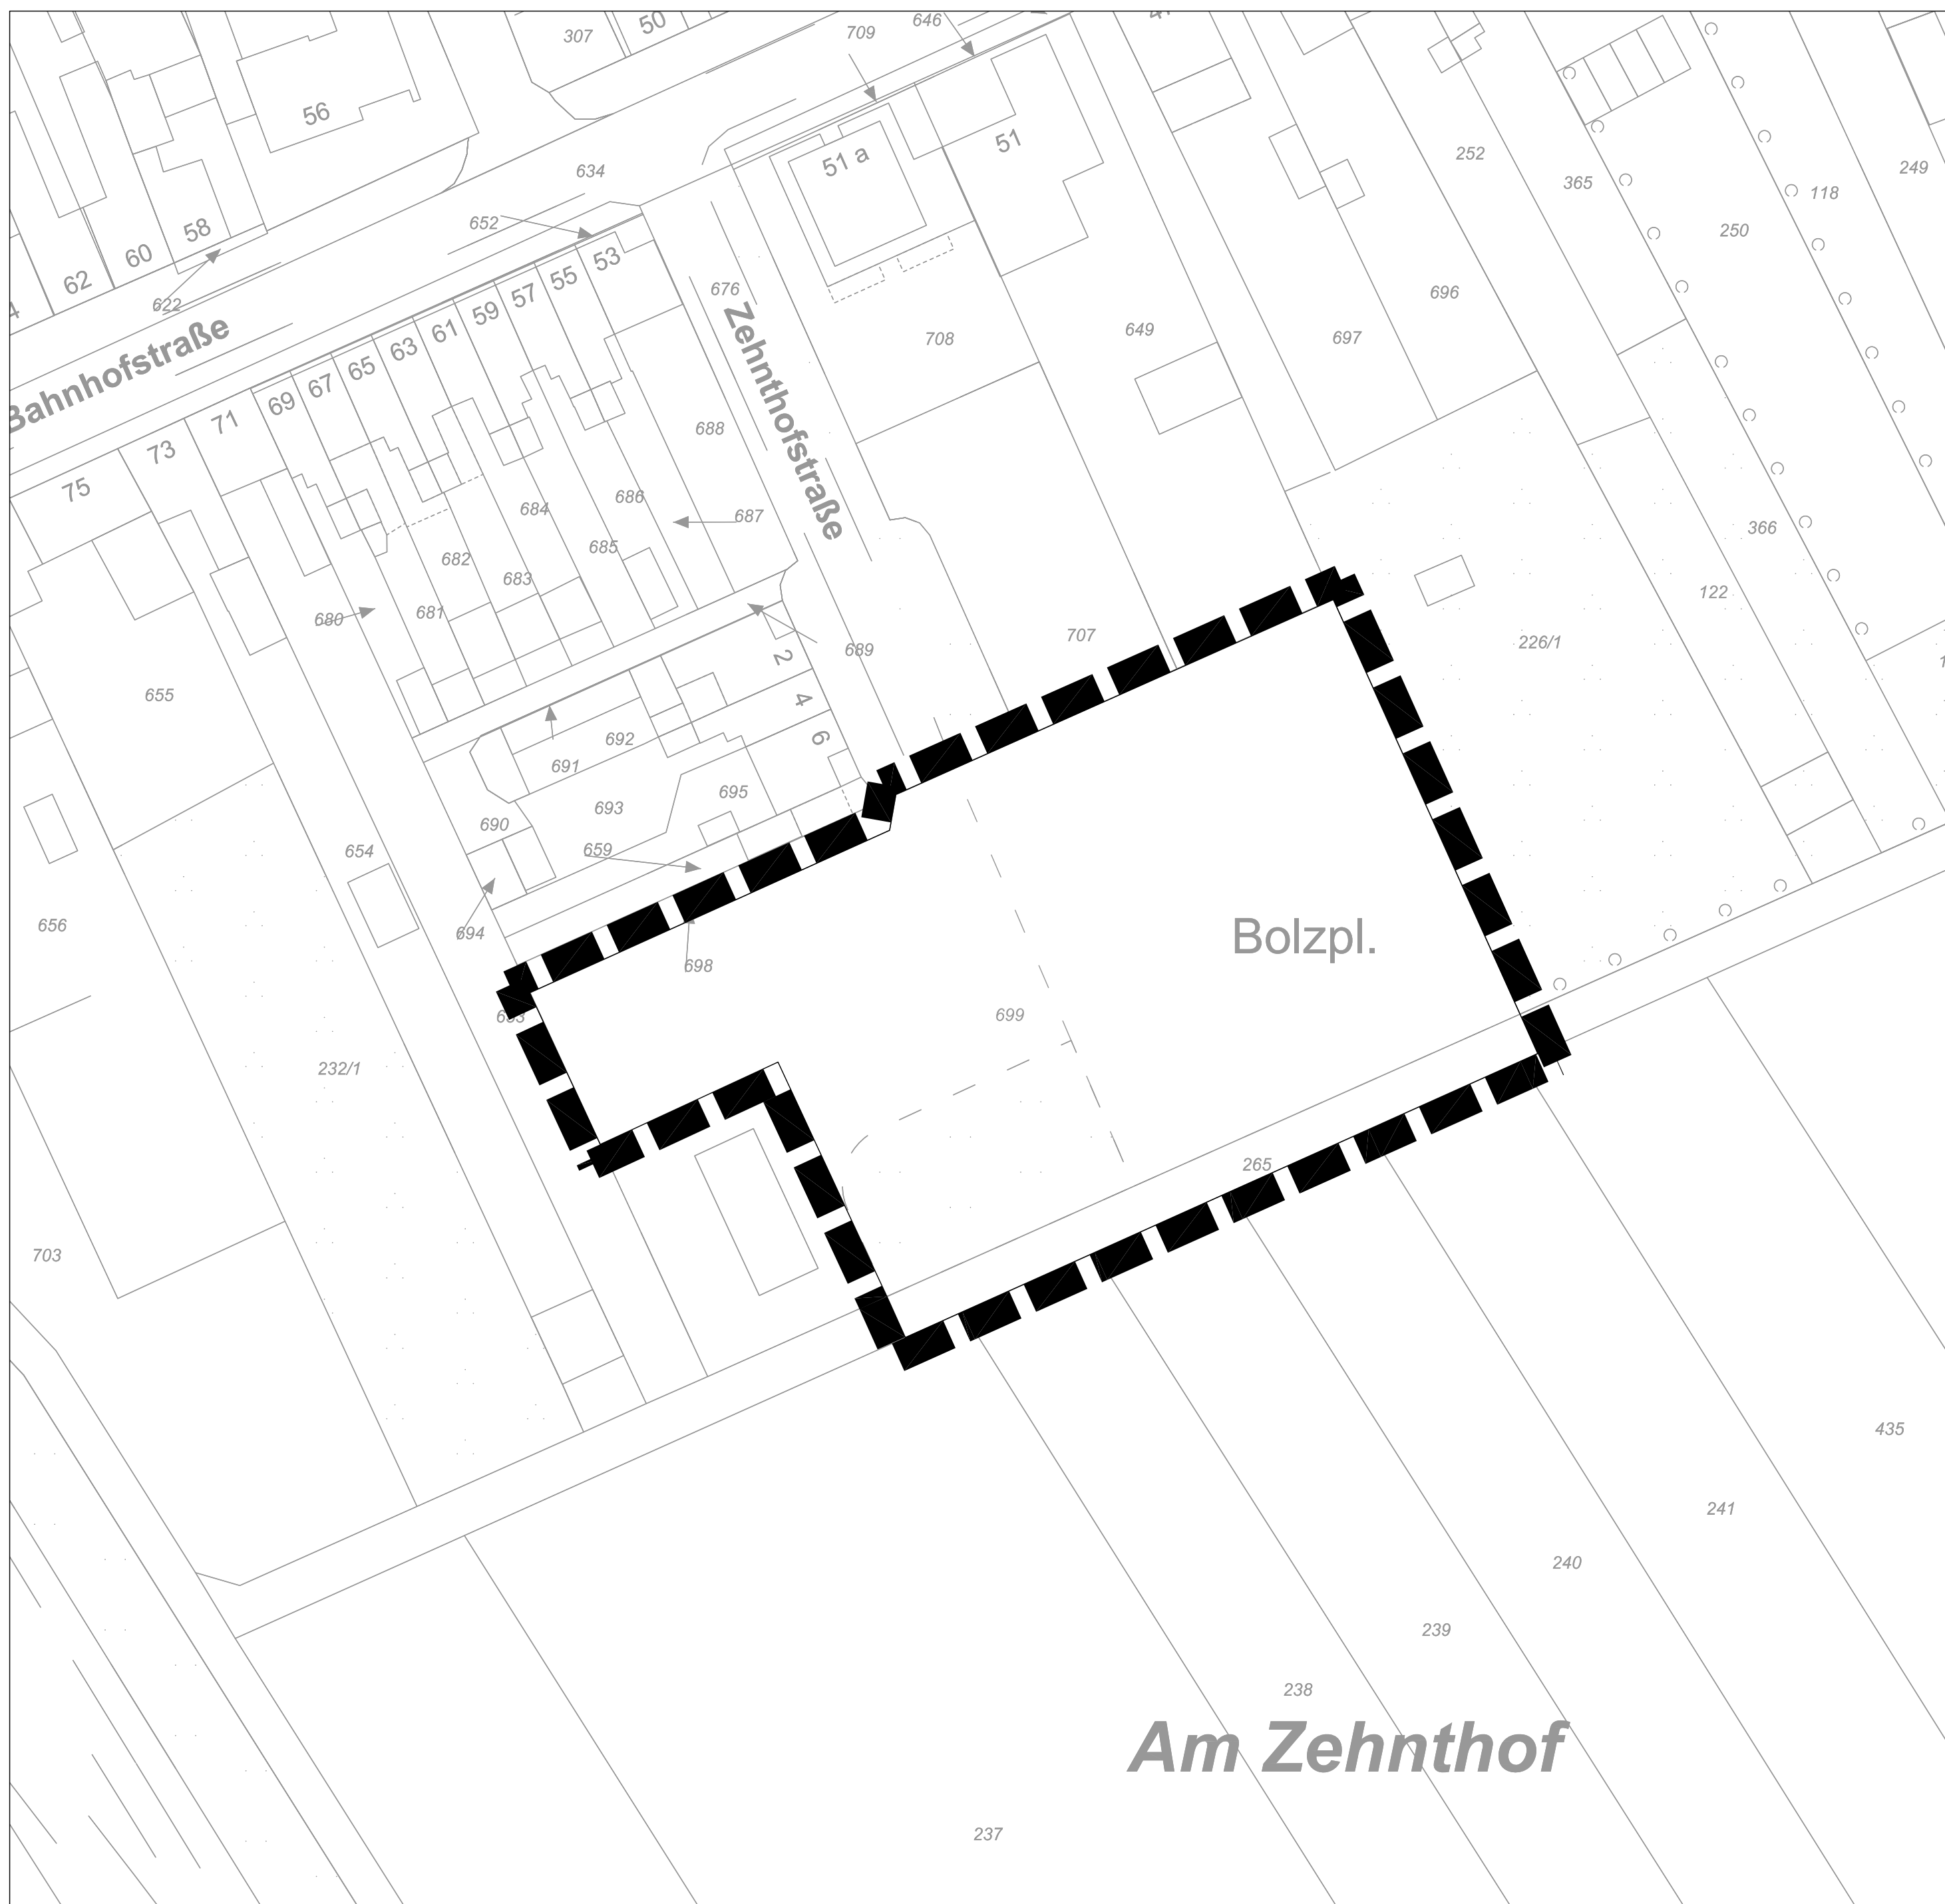

GEMEINDE NIEDERZIER

Bebauungsplan C31
"Am Zehnthof"

Lage des Plangebiets

Maßstab 1 : 500